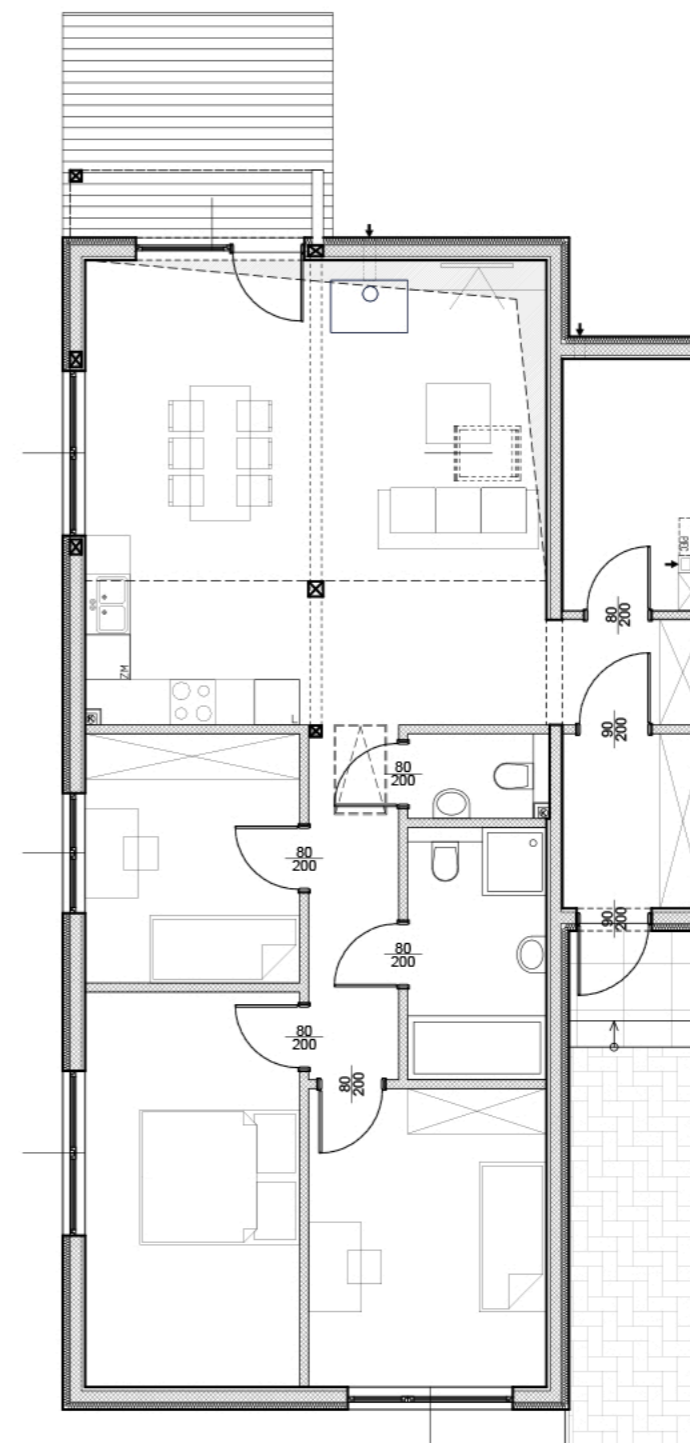

OSIEDLE NOWINA II

Dom :
ul. Nagietkowa 1/1
Powierzchnia budynku:
101,21 m²

1/1

SKALAND®

Biuro sprzedaży:
al. Wierzbowa 1,
62-023 Koninko

Dane kontaktowe:
Tel.: +48 664 027 102
E-mail: skaland@skaland.pl

Zestawienie powierzchni parteru - LOKAL 1			
LP.	POMIESZCZENIE	RODZAJ POSADZKI	POW. [m ²]
0.01	Wiatrołap	Wg nabywcy	4.32
0.02	Komunikacja	Wg nabywcy	2.90
0.03	WC	Wg nabywcy	2.00
0.04	Łazienka	Wg nabywcy	6.07
0.05	Pokój	Wg nabywcy	12.40
0.06	Pokój	Wg nabywcy	14.83
0.07	Korytarz	Wg nabywcy	5.51
0.08	Pokój	Wg nabywcy	9.32
0.09	Pokój dzienny	Wg nabywcy	37.69
0.10	Pom. gospodarcze	Wg nabywcy	6.16
RAZEM POWIERZCHNIA			101.21 m ²